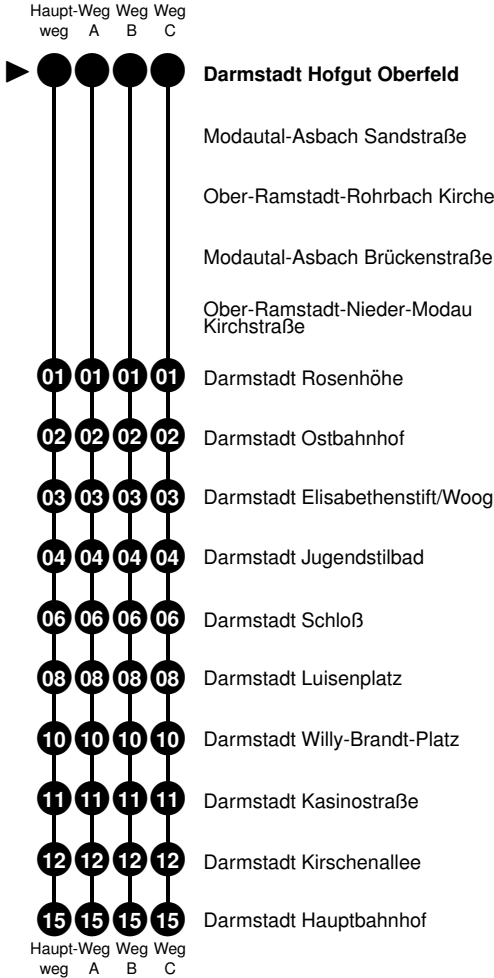

MO1

Darmstadt Hauptbahnhof

gültig vom 13.08.2018 bis 08.12.2018

Die RMV-Fahrplanauskunft wird täglich aktualisiert. Sie erhalten somit den jeweils uns bekannten aktuellen Stand. Bei einträglichen auf der Strecke und Sonderverkehre können zu Abweichungen vom Regelfahrplan führen. Informieren Sie sich einfach unter www.rmv.de | Fahrplanauskunft | Verkehrsmeldungen.

Montag - Freitag		Samstag	Sonntag*
05	38^A	05	05
06	38	06	06 38
07	38^B_a 38^A_b	07	07
08	38	08	08 38
09	38^A	09	09 38^A
10	38	10	10 38
11	38^A	11	11 38^A
12	38	12	12 38
13	38^A_b 41^A_a	13	13 38^A
14	38_b 45^C_a	14	14 38
15	38^A_b 41^A_a	15	15 38^A
16	38	16	16 38
17	38^A	17	17 38^A
18	38	18	18 38
19	38^A	19	19

Zeichenerklärung:

- A = fährt Weg A
- B = fährt Weg B
- C = fährt Weg C
- a = Mo - Fr; nicht 1. bis 12. Okt

- b = nicht täglich; 1. bis 12. Okt Mo - Fr; nicht 3. Okt

- = Als Sonntag gilt auch: 3. Okt