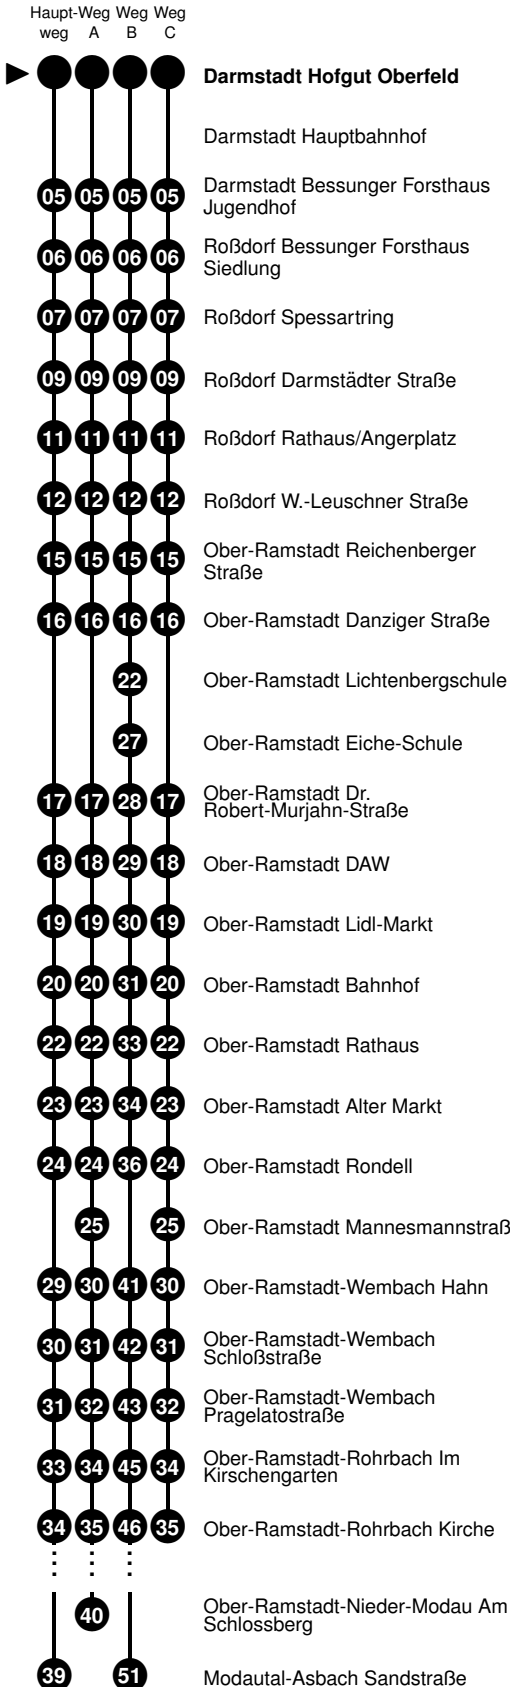

## Modautal-Asbach Sandstraße

**gültig vom 13.08.2018 bis 08.12.2018**

Die RMV-Fahrplanauskunft wird täglich aktualisiert. Sie erhalten somit den jeweils uns bekannten aktuellen Stand. Beeinträchtigungen auf der Strecke und Sonderverkehre können zu Abweichungen vom Regelfahrplan führen. Informieren Sie sich einfach unter [www.rmv.de](http://www.rmv.de) | Fahrplanauskunft | Verkehrsmeldungen.

### Zeichenerklärung:

- A = fährt Weg A
- B = fährt Weg B
- C = fährt Weg C
- a = Mo - Fr; nicht 1. bis 12. Okt

- b = nicht täglich; 1. bis 12. Okt Mo - Fr; nicht 3. Okt

- \* = Als Sonntag gilt auch: 3. Okt

**Zeichenerklärung:**

- A = fährt Weg A
- B = fährt Weg B
- C = fährt Weg C
- a = Mo - Fr; nicht 1. bis 12. Okt

- b = nicht täglich; 1. bis 12. Okt Mo - Fr; nicht 3. Okt

- \* = Als Sonntag gilt auch: 3. Okt