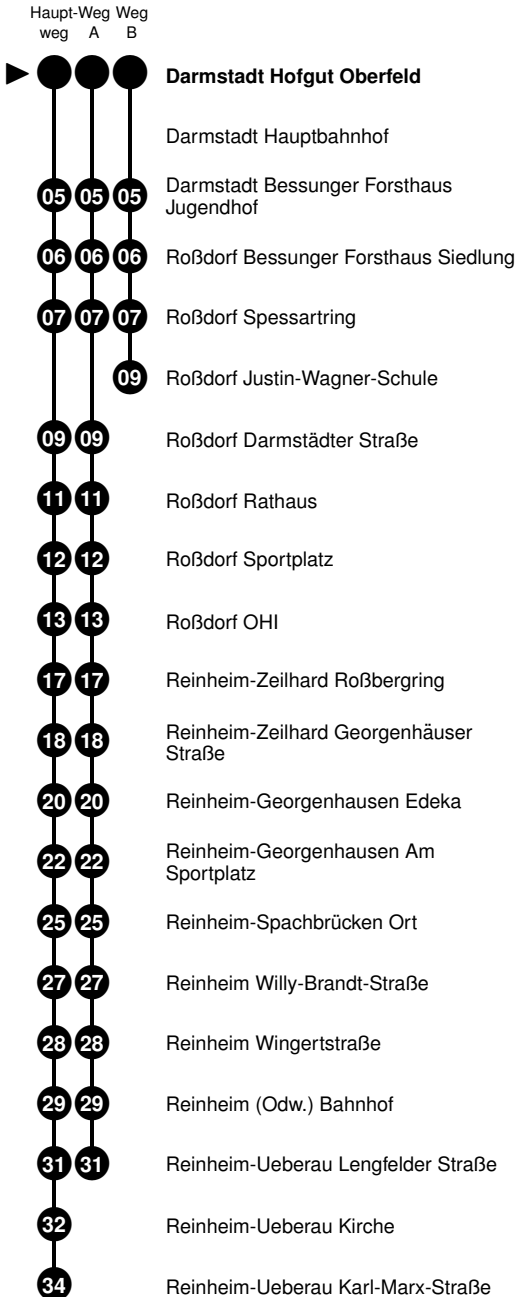

RH

Reinheim-Ueberau Karl-Marx-Straße

gültig vom 13.08.2018 bis 08.12.2018

Die RMV-Fahrplanauskunft wird täglich aktualisiert. Sie erhalten somit den jeweils uns bekannten aktuellen Stand. Beeinträchtigungen auf der Strecke und Sonderverkehre können zu Abweichungen vom Regelfahrplan führen. Informieren Sie sich einfach unter www.rmv.de | Fahrplanauskunft | Verkehrsmeldungen.

Montag - Freitag			Samstag		Sonntag	
05	46d		05	46	05	46
06	01e 31e		06	46	06	
07	01f 01^B_g 31e 46d		07	46	07	46
08	01e 31e		08	46	08	
09	01e 31e 46d		09	46	09	46
10	01e 31e		10	46	10	
11	01e 31e 46d		11	46	11	46
12	01e 31e		12	46	12	
13	01e 31e 46d		13	46	13	46
14	01e 31e 46d		14	46	14	46
15	01e 31e 46d		15	46	15	46
16	01e 31e 46d		16	46	16	46
17	01e 31e 46d		17	46	17	46
18	01e 31e 46d		18	46	18	46
19	01^A_e 31e 46d		19	46	19	46
20	01e 46		20	46	20	46
21	46e		21	46	21	
22	46		22	46	22	46
23	56h 56^A_i		23	46	23	
00	46a 56b 56^A_c		00	46	00	46
01	56c		01	46	01	
02	56c		02	46	02	

Zeichenerklärung:

- A = fährt Weg A
- B = fährt Weg B
- a = nicht täglich; 4. Okt
- b = Di - Fr; nicht 4. Okt
- c = Sa; auch 3. Okt
- d = nicht täglich; 3. Okt
- e = Mo - Fr; nicht 3. Okt

- f = nicht täglich; 1. bis 12. Okt Mo - Fr; nicht 3. Okt
- g = Mo - Fr; nicht 1. bis 12. Okt
- h = Mo - Do; nicht 3. Okt
- i = Fr; auch 2. Okt